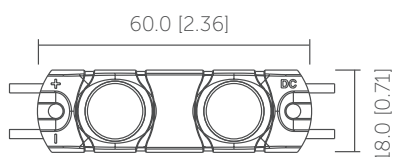

VTM-STL-H

H-1

H-2

H-3

H-4

Model No	Light color	Color availabilit (K/nm)	Voltage (V DC)	Power (W/pcs)	Luminous Flux (lm/pcs)	Efficacy (lm/W)
VTM STL-H-1	W	6000-7000	12	0.36	58	160
VTM STL-H-2	W	6000-7000	12/24	0.72	115	160
VTM-STL-H-3	W	6000-7000	12	1.08	173	160
VTM-STL-H-4	W	6000-7000	24	1.44	230	160