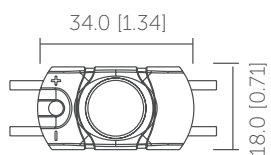

VTM-STL-H

H-1