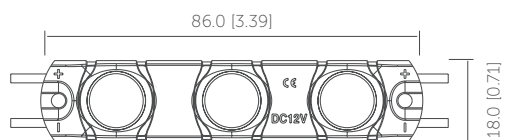

# VTM-STL-H

H-1

H-2

H-3

H-4

Model No	Light color	Color availabilit (K/nm)	Voltage (V DC)	Power (W/pcs)	Luminous Flux (lm/pcs)	Efficacy (lm/W)
VTM STL-H-1	W	6000-7000	12	0.36	58	160
VTM STL-H-2	W	6000-7000	12/24	0.72	115	160
VTM-STL-H-3	W	6000-7000	12	1.08	173	160
VTM-STL-H-4	W	6000-7000	24	1.44	230	160