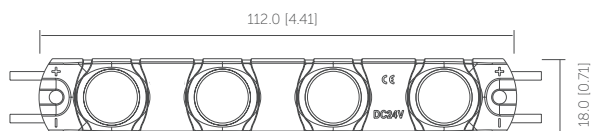

# VTM-STL-H

H-1

H-2

H-3

H-4

Model No	Light color	Color availabilit (K/nm)	Voltage (V DC)	Power (W/pcs)	Luminous Flux (lm/pcs)	Efficacy (lm/W)
VTM STL-H-1	W	6000-7000	12	0.36	58	160
VTM STL-H-2	W	6000-7000	12/24	0.72	115	160
VTM-STL-H-3	W	6000-7000	12	1.08	173	160
VTM-STL-H-4	W	6000-7000	24	1.44	230	160